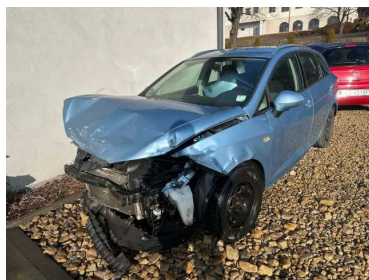

Oferta: 373
Data wydruku: 2025-04-04

www: autokomislelek.pl
Kontakt:

AutoKomisLelek.pl

5 900 PLN

Marka	Seat	Model	Ibiza
Typ nadwozia	Kombi	Typ paliwa	Benzyna
Uszkodzony	Tak	Rok produkcji	2012
Przebieg	100000	Kolor	Niebieski
Pojemność skokowa	1390	Moc	85
Skrzynia	Manualna	Napęd	Na przednie koła
Emisja CO2	149	Kraj pochodzenia	Niemcy
Numer rejestracyjny pojazdu	s1brak	Serwisowany w ASO	Tak
Liczba drzwi	5		

Sprowadzony z Niemiec po opłatach pali jezdzi możliwy transport 1.4 benzyna 100.000km